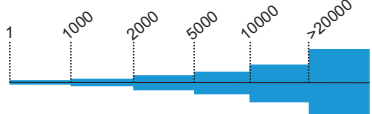

Source :
Conseil départemental des Côtes d'Armor
Direction Infrastructures
Réalisation : DI / SEER - DSI - octobre 2016