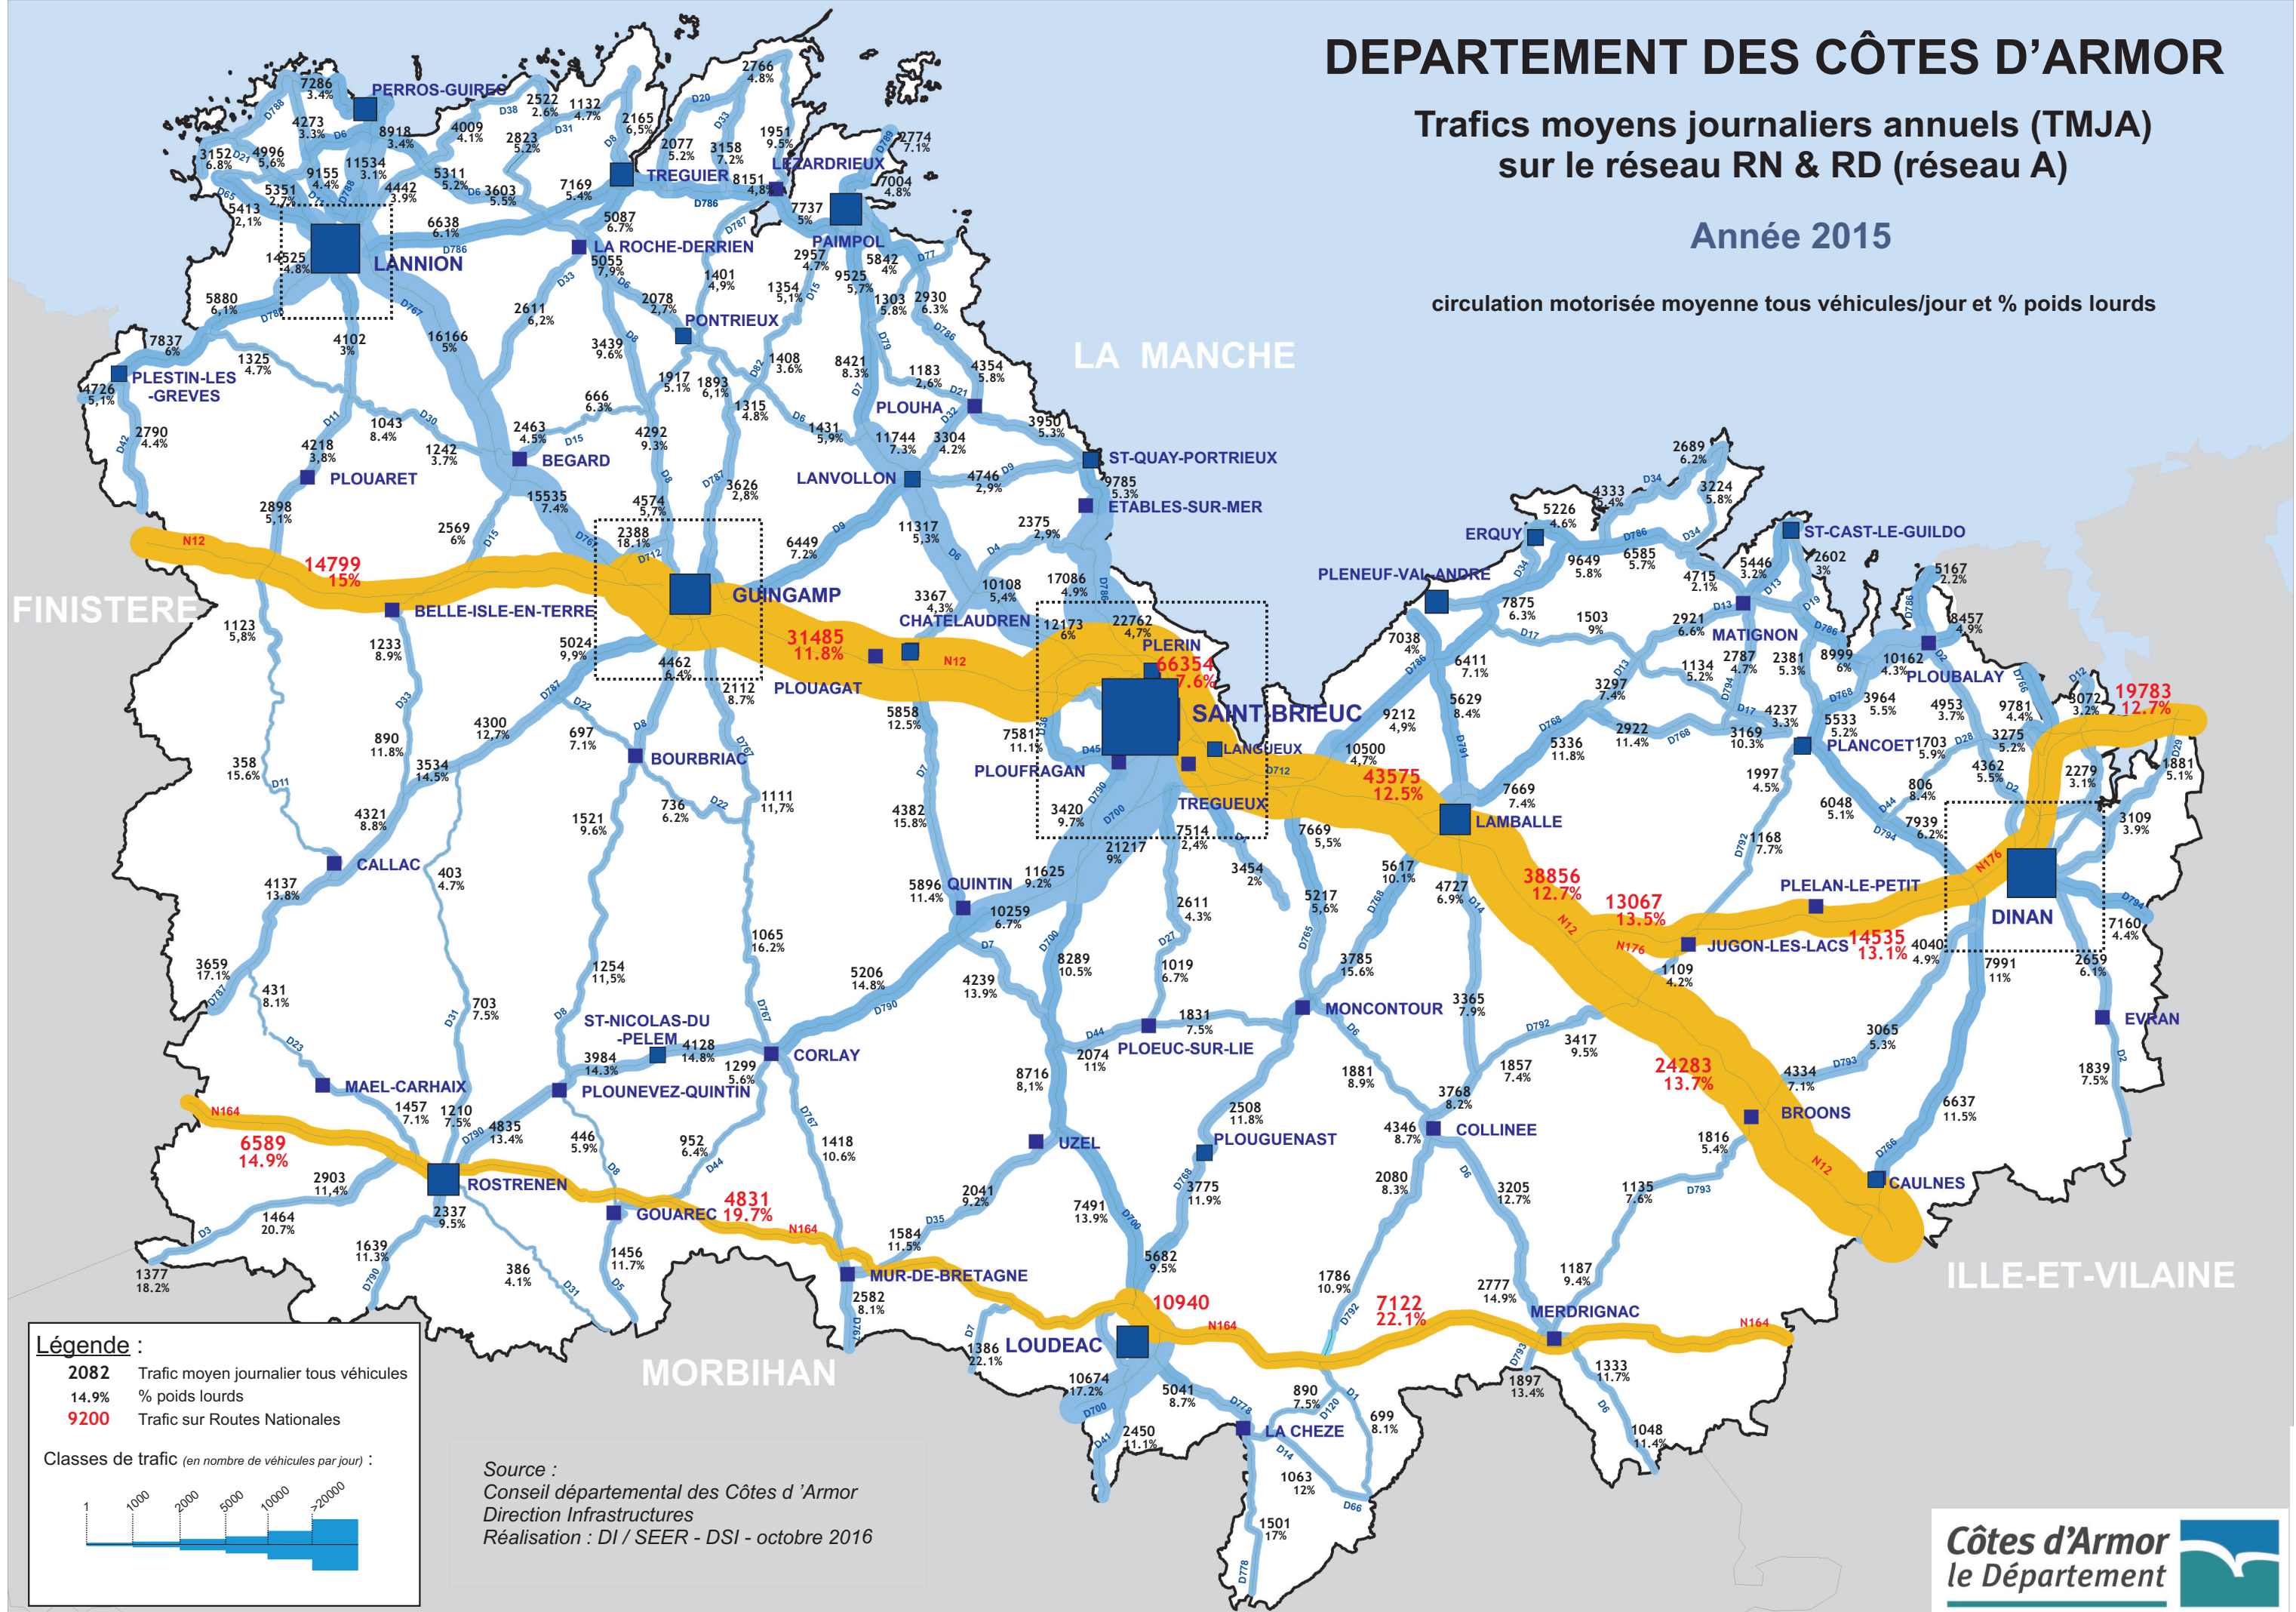

DEPARTEMENT DES CÔTES D'ARMOR

Traffics moyens journaliers annuels (TMJA)
sur le réseau RN & RD (réseau A)

Année 2015

circulation motorisée moyenne tous véhicules/jour et % poids lourds

Légende :
 2082 Trafic moyen journalier tous véhicules
 14.9% % poids lourds
 9200 Trafic sur Routes Nationales

Classes de trafic (en nombre de véhicules par jour) :

Source :
 Conseil départemental des Côtes d'Armor
 Direction Infrastructures
 Réalisation : DI / SEER - DSI - octobre 2016