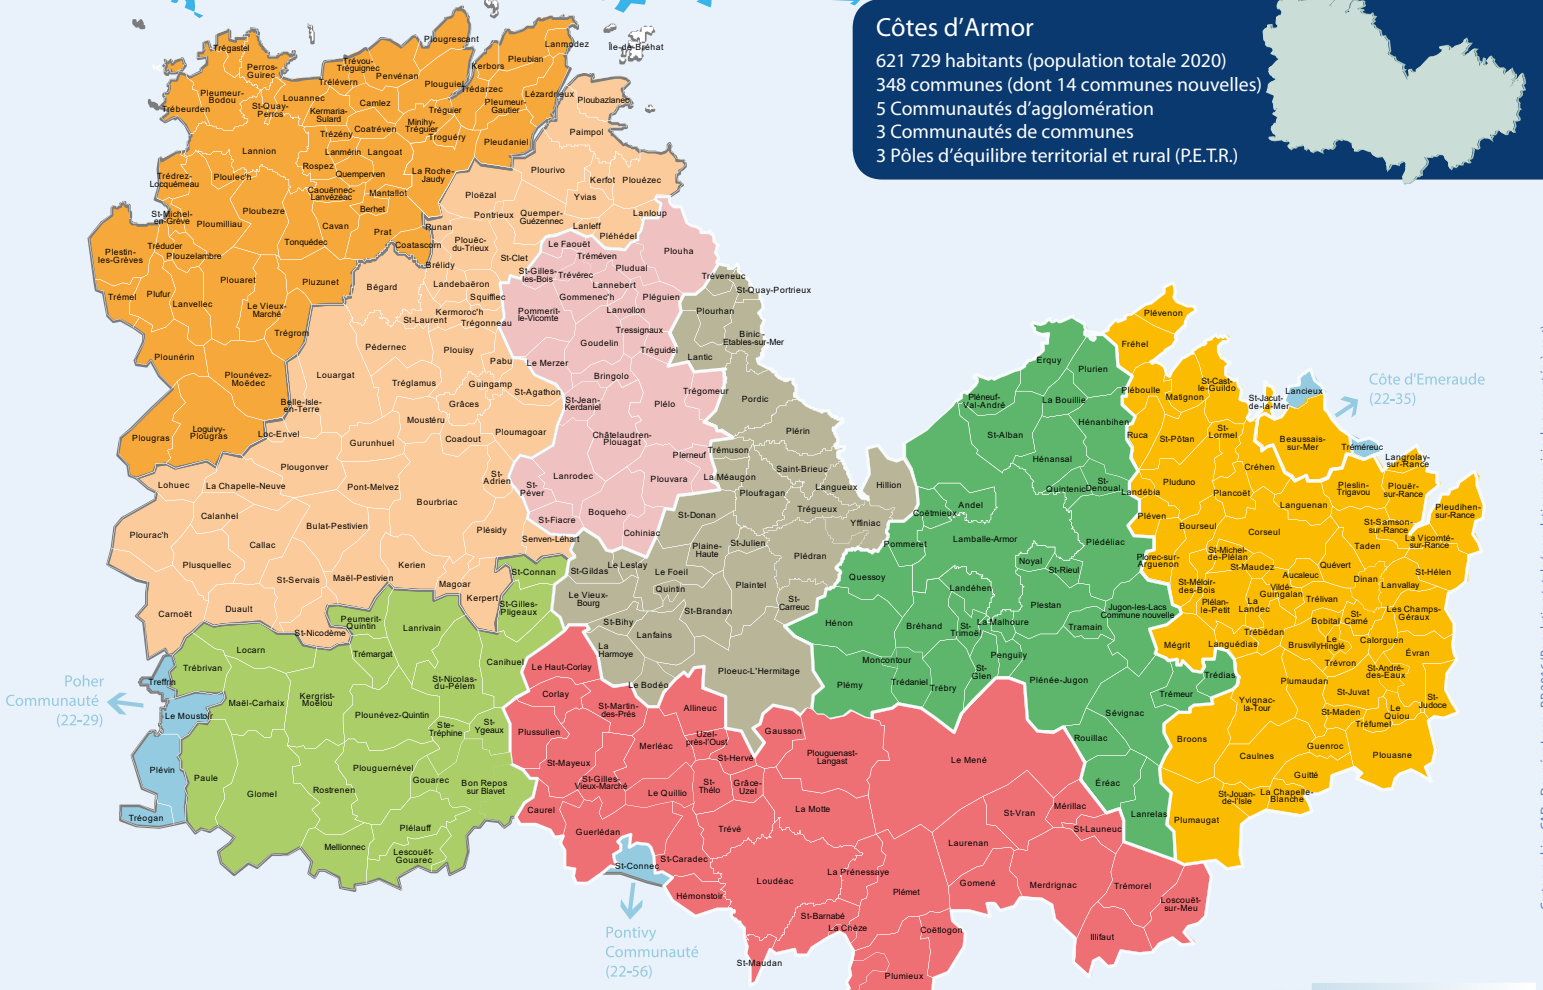

Les territoires des Côtes d'Armor

L'Agence Départementale d'Appui aux Collectivités des Côtes d'Armor

Côtes d'Armor
 621 729 habitants (population totale 2020)
 348 communes (dont 14 communes nouvelles)
 5 Communautés d'agglomération
 3 Communautés de communes
 3 Pôles d'équilibre territorial et rural (P.E.T.R.)

Cartographie : CAD - Données Insee - RP 2016 (Population totale (populations municipale + comptée à part))

PETR Pays de Guingamp*

Guingamp - Paimpol Armor Argoat Agglomération (CA)
 57 communes, 1 08 km²
 75 886 habitants
 - 1,2 % depuis 2014
 69 hab/km²

Leff Armor Communauté (CDC)
 27 communes, 429 km²
 32 184 habitants
 + 1,4 % depuis 2014
 75 hab/km²

* Ile-de-Bréhat incluse

PETR Pays de Saint-Brieuc

Saint-Brieuc Armor Agglomération (CA)
 32 communes, 601 km²
 157 312 habitants
 + 0,6 % depuis 2014
 262 hab/km²

Lannion - Trégor Communauté (CA)
 57 communes, 904 km²
 103 976 habitants
 - 0,1 % depuis 2014
 115 hab/km²

PETR Pays du Centre Ouest Bretagne (22-29-56)

Communauté de communes du Kreiz-Breizh (CDC)
 23 communes, 699 km²
 18 919 habitants
 - 3,4 % depuis 2014
 27 hab/km²